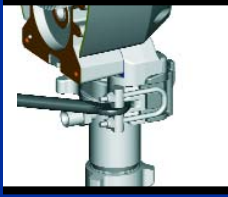

"Premium" és "ProConnect™" sorozatok

Ultra® Max II 1095 különleges előnyei

1 Csavarja le a festék csatlakozást!

2 Nyissa ki a gyorszárat és az elűsítő borítót!

3 Vegye ki a tengelyt! A szivattyú szabad.

KÜLÖNLEGES SZIVATTYÚ CSATLAKOZÁS
Másodpercek alatt, szerszám nélkül kicserélhető és kicserélheti a komplett szivattyút a szórás helyén