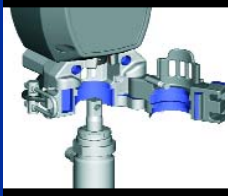

"Premium" és "ProConnect™" sorozatok

Ultra® Max II 1095 különleges előnyei

1 Csavarja le a festék csatlakozást!

2 Nyissa ki a gyorszárat és az elűsítő borítót!

3 Vegye ki a tengelyt! A szivattyú szabad.

KÜLÖNLEGES SZIVATTYÚ CSATLAKOZÁS
Másodpercek alatt, szerszám nélkül kicserélhető és kicserélheti a komplett szivattyút a szórás helyén