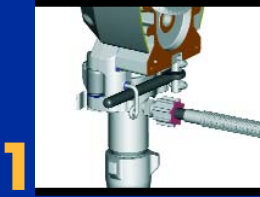

"Premium" és "ProConnect™" sorozatok

Ultra® Max II 1095 különleges előnyei

1 Csavarja le a festék csatlakozást!

2 Nyissa ki a gyorszárat és az elűsítő borítót!

3 Vegye ki a tengelyt! A szivattyú szabad.

KÜLÖNLEGES SZIVATTYÚ CSATLAKOZÁS
Másodpercek alatt, szerszám nélkül kicserélhető és kicserélheti a komplett szivattyút a szórás helyén